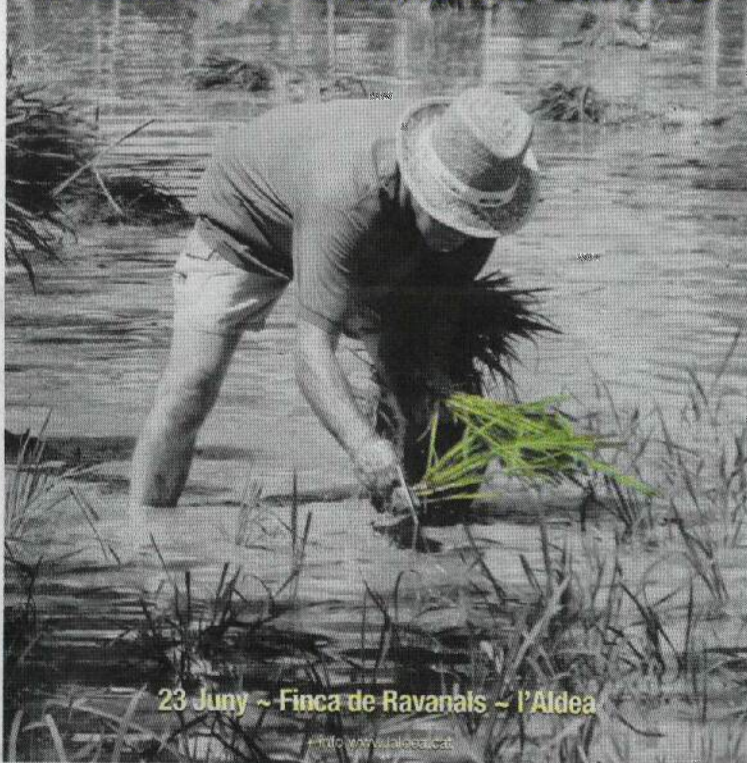

DIUMENGE

FESTA de la PLANTADA de L'ARRÒS

23 Juny ~ Finca de Ravanals ~ l'Aldea

Diumenge 23 de juny, arriba un any més la Tradicional Festa de la Plantada a la Finca de Ravanals de l'Aldea.

Aquest esdeveniment, que s'ha

convertit en una cita ineludible per als amants de les tradicions, se celebrarà en un lloc emblemàtic del poble, just al costat mateix de la Torre de l'Ermida.