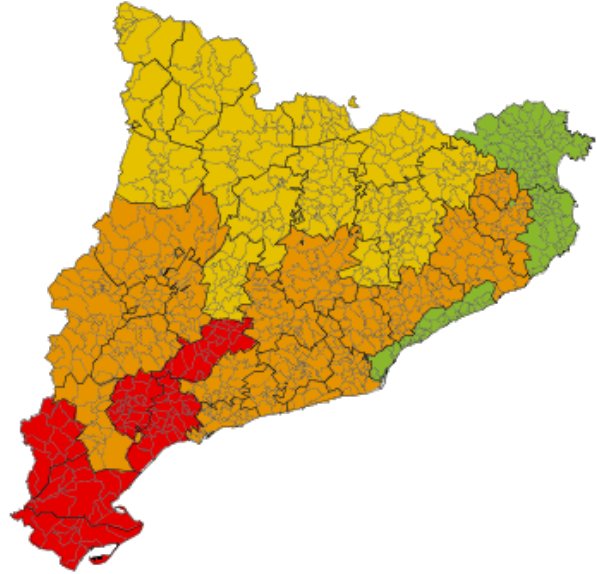

Municipis amb sòl urbà i elements vulnerables per sobre la cota de neu mínima de l'episodi.

Mapa Risc - Meteor:Neu

Dia: 07/01/2021

Neu(De 6 a 12 hores)

Neu(De 12 a 18 hores)

Neu(De 18 a 24 hores)

Dia: 08/01/2021

Neu(De 0 a 6 hores)

Neu(De 6 a 12 hores)

Neu(De 12 a 18 hores)

Neu(De 18 a 24 hores)

Dia: 09/01/2021

Neu(De 0 a 6 hores)

Neu(De 6 a 12 hores)

Neu(De 12 a 18 hores)