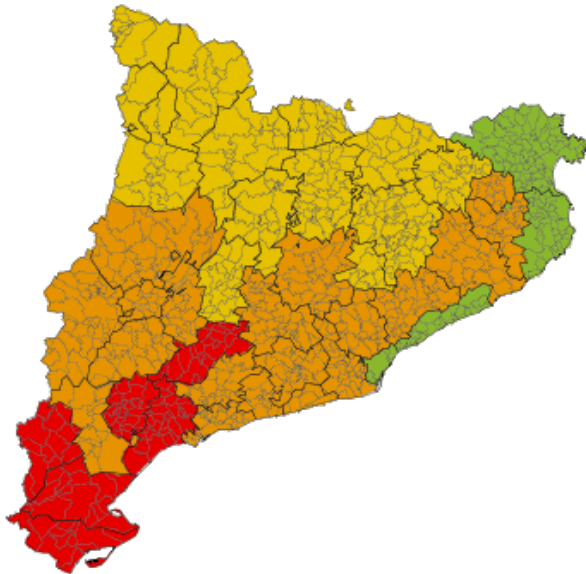

El Servei Meteorològic de Catalunya informa que s'amplia la previsió de nevades per demà a la meitat sud, a on es poden acumular gruixos superiors als 5 cm per sobre dels 600 metres i de més de 10 cm per sobre dels 900 metres. Pot haver precipitació en forma de neu fins al nivell del mar. Per dissabte s'ha avançat l'inici del nou episodi de nevades cap al migdia i per diumenge s'espera que les nevades arribin a tot el territori a partir de primera hora del matí.

Municipis amb sòl urbà i elements vulnerables per sobre la cota de neu mínima de l'episodi.

Mapa Risc - Meteor:Neu

Dia: 07/01/2021

Neu(De 6 a 12 hores)

Neu(De 12 a 18 hores)

Neu(De 18 a 24 hores)

Dia: 08/01/2021

Neu(De 0 a 6 hores)

Neu(De 6 a 12 hores)

Neu(De 12 a 18 hores)

Neu(De 18 a 24 hores)

Dia: 09/01/2021

Neu(De 0 a 6 hores)

Neu(De 6 a 12 hores)

Neu(De 12 a 18 hores)