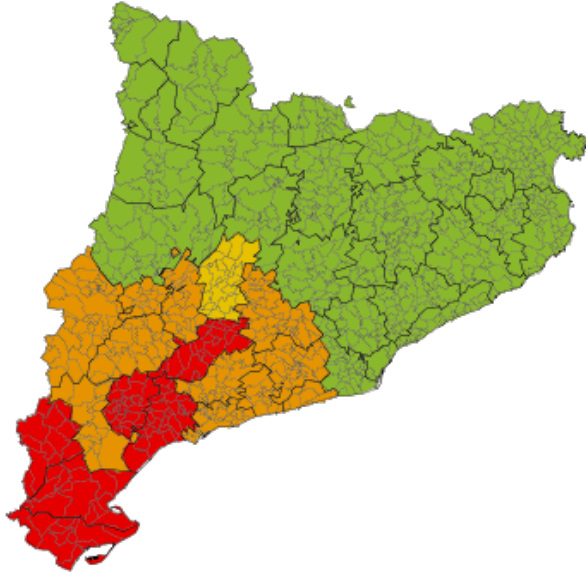

Municipis amb sòl urbà i elements vulnerables per sobre la cota de neu mínima de l'episodi.

Mapa Risc - Meteor:Neu

Dia: 07/01/2021

Neu(De 6 a 12 hores)

Neu(De 12 a 18 hores)

Neu(De 18 a 24 hores)

Dia: 08/01/2021

Neu(De 0 a 6 hores)

Neu(De 6 a 12 hores)

Neu(De 12 a 18 hores)

Neu(De 18 a 24 hores)

Dia: 09/01/2021

Neu(De 0 a 6 hores)

Neu(De 6 a 12 hores)

Neu(De 12 a 18 hores)